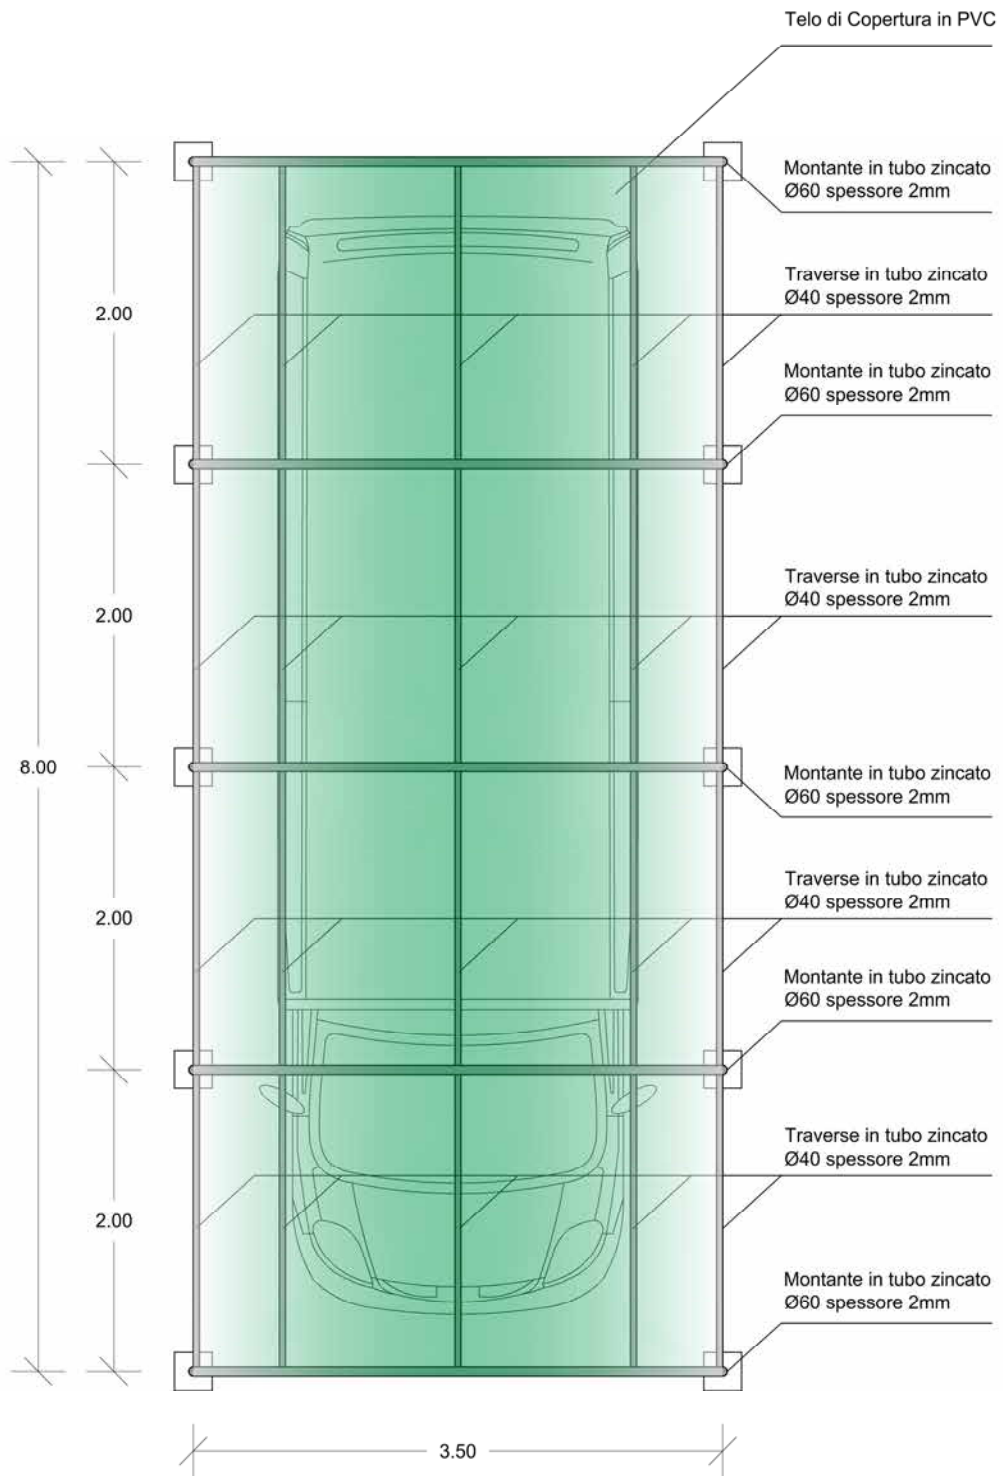

COPERTURA PER CAMPER

scala 1:50

PLANIMETRIA

COPERTURA PER CAMPER

scala 1:50

PROSPETTO FRONTALE

COPERTURA PER CAMPER

scala 1:50

PROSPETTO LATERALE