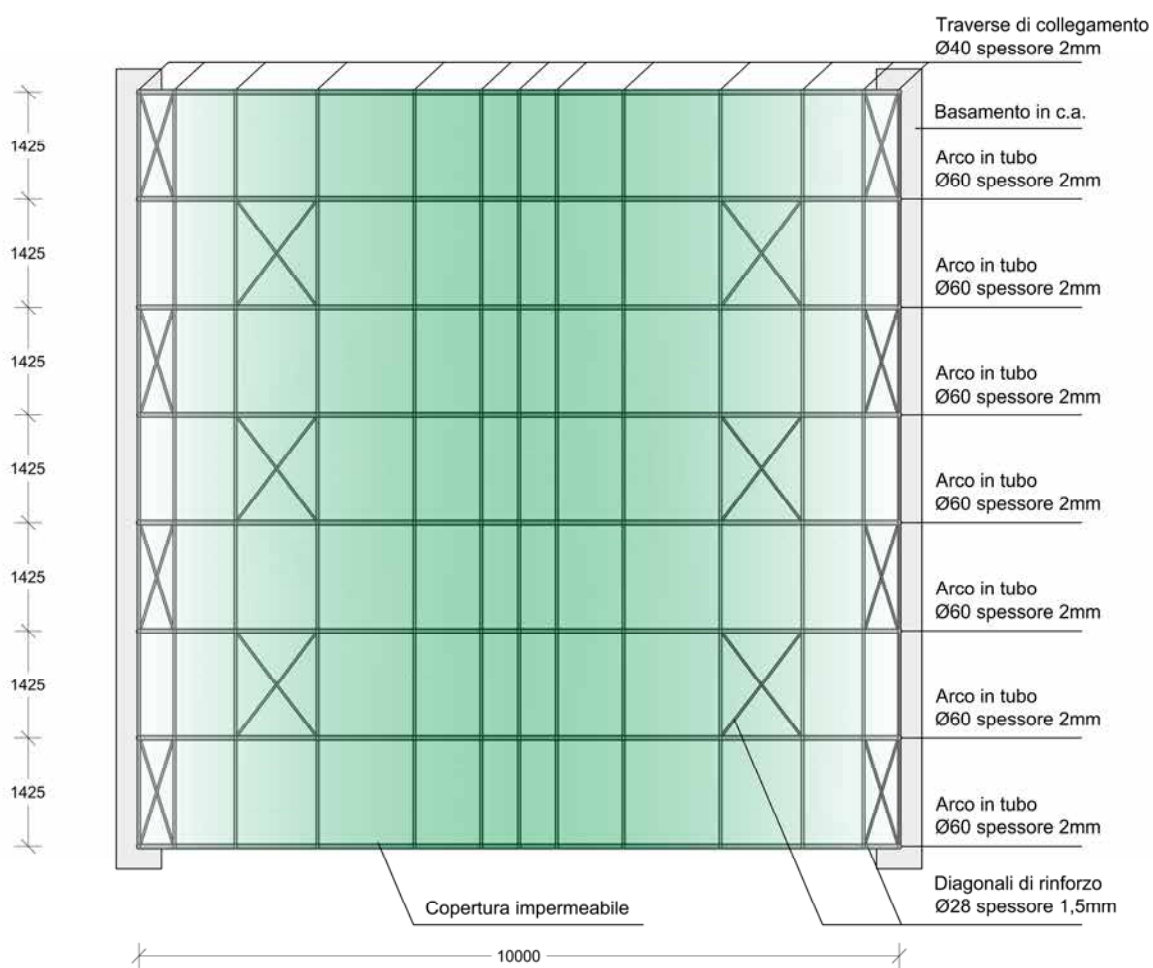

TUNNEL AGRICOLO

mod. ARCO

scala 1:100

PLANIMETRIA

TUNNEL AGRICOLO

mod. ARCO

scala 1:100