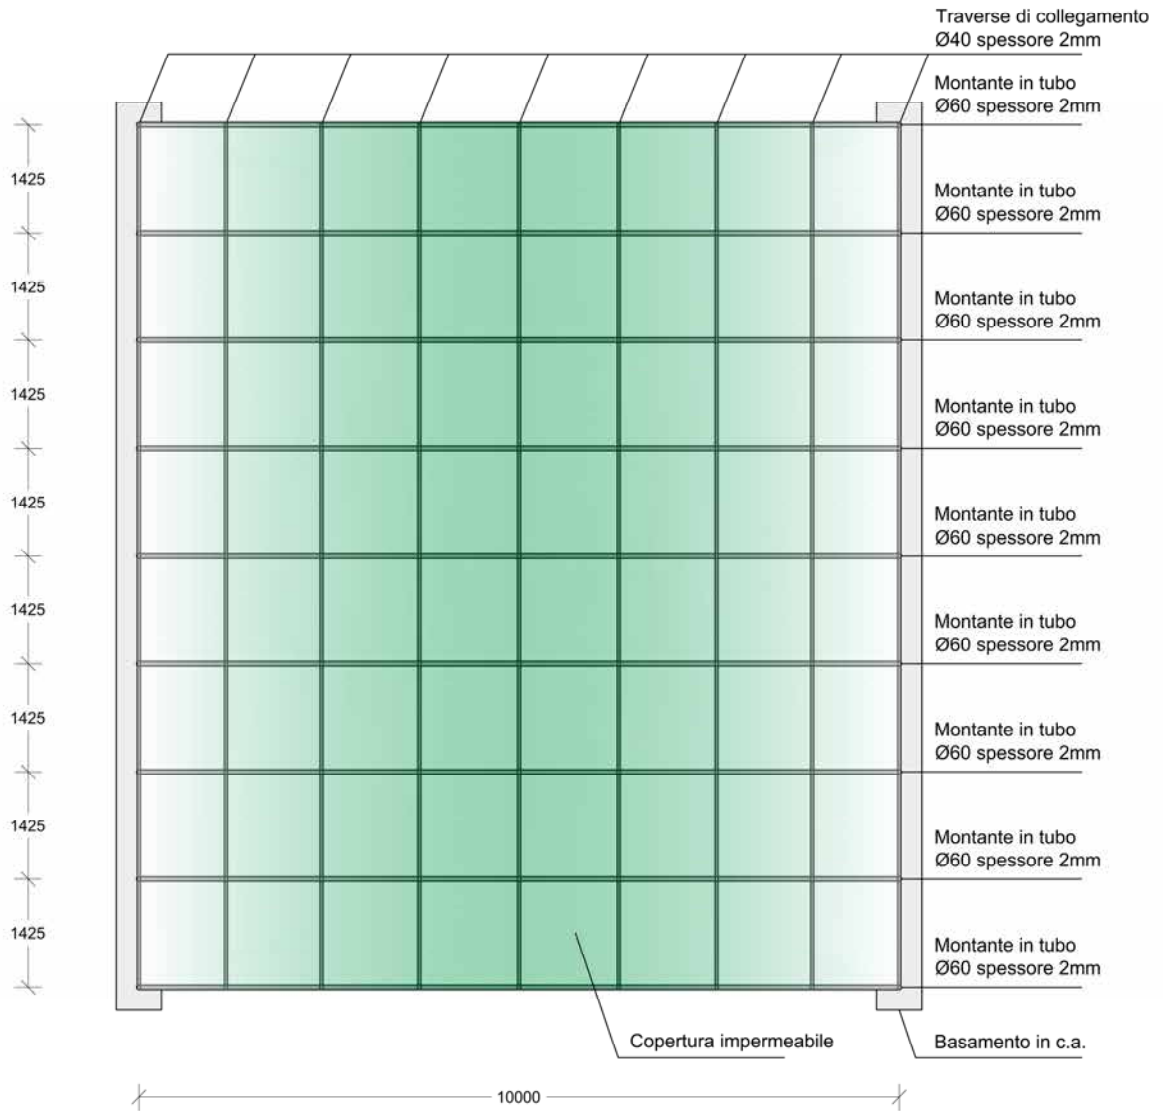

TUNNEL AGRICOLO
mod. GAMBA DRITTA

scala 1:100

PLANIMETRIA

TUNNEL AGRICOLO
mod. GAMBA DRITTA

scala 1:100